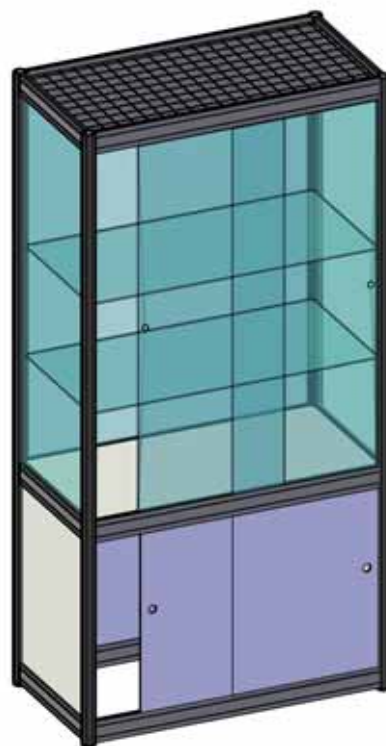

КОД 394ar

Витрина радиусная
H=1100, R=1000
(с нижними дверцами)

КОД 394r

Витрина
500×1000,
H=2000
(2 стеклянные полки,
нижние дверцы)

Вид с тыла

Вид спереди

Видимая часть панели
-12мм. от габаритов панели

КОД 396