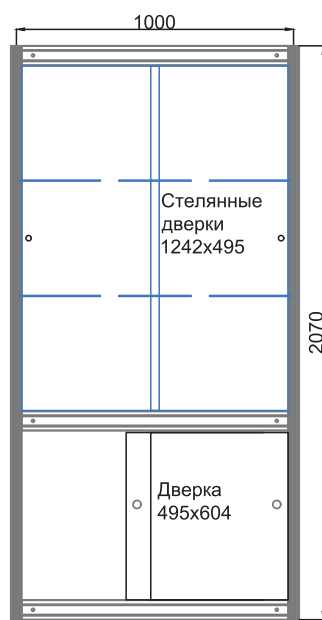

Стеновая панель
2500×1400 ЛДСП
(диагональ 1×1 м)

Панель из ЛДСП
Размер панели под
макет 1374x2340
Диагональ 1x1

Видимая часть панели
-12мм. от габаритов панели

КОД 229

Эконом-панель
2500×1000

Размер панели под
макет 960x2340

Витрина
500×1000,
H=1100
(с нижними дверцами)

КОД 394

Видимая часть панели
-12мм. от габаритов панели

Витрина
500×500,
H=1100
(нижние дверцы)

КОД 394а

Видимая часть панели
-12мм. от габаритов панели

Витрина
500×500,
R=500,
H=1100
(с нижними дверцами)

КОД 394ar

Витрина радиусная
H=1100, R=1000
(с нижними дверцами)

КОД 394r

Витрина
500×1000,
H=2000
(2 стеклянные полки,
нижние дверцы)

Вид с тыла

Вид спереди

Видимая часть панели
-12мм. от габаритов панели

КОД 396

Витрина
500×1000,
H=2500
(2 ст. полки,
нижние дверцы,
подсветка)

Вид с тыла

Вид спереди

Код 398
Витрина

Видимая часть панели
-12мм. от габаритов панели

КОД 398

Витрина
500×500,
H=2500
(2 ст. полки,
нижние дверцы,
подсветка)