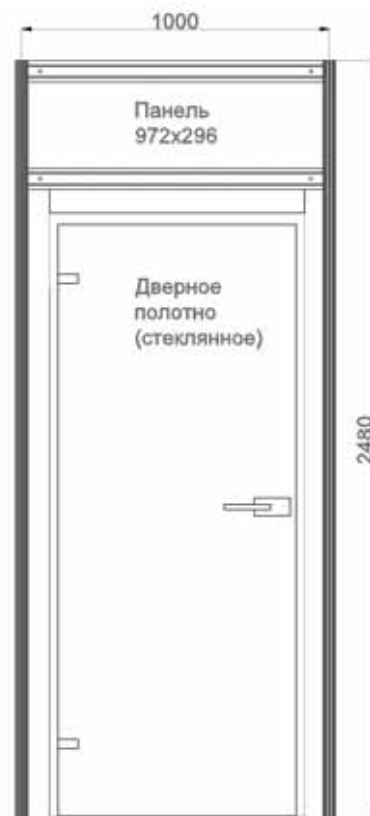

КОД 226

Видимая часть панели
-12мм. от габаритов панели

Стеновая панель
2500×700
(диагональ 0,5×0,5 м)

КОД 224

Видимая часть панели
-12мм. от габаритов панели

Стеновая панель
2500×400
(диагональ
для монтажа
двери под
углом 45°)

Стеновая панель
2500×1400 ЛДСП
(диагональ 1×1 м)

Панель из ЛДСП
Размер панели под
макет 1374x2340
Диагональ 1x1

Видимая часть панели
-12мм. от габаритов панели

КОД 229

Эконом-панель
2500×1000

Размер панели под
макет 960x2340

КОД 225

Дверь-гармошка
с замком
2500×1000

КОД 240

Дверь
раздвижная

Видимая часть панели
-12мм. от габаритов панели

Дверь распашная
с замком
2500×1000

КОД 241

Дверь
распашная

Видимая часть панели
-12мм. от габаритов панели

Дверь стеклянная
распашная
с замком
2500×1000

КОД 245

Видимая часть панели
-12мм. от габаритов панели

Занавес
(штора офиса)
2500×1000/500

КОД 242

Дверь
шторка