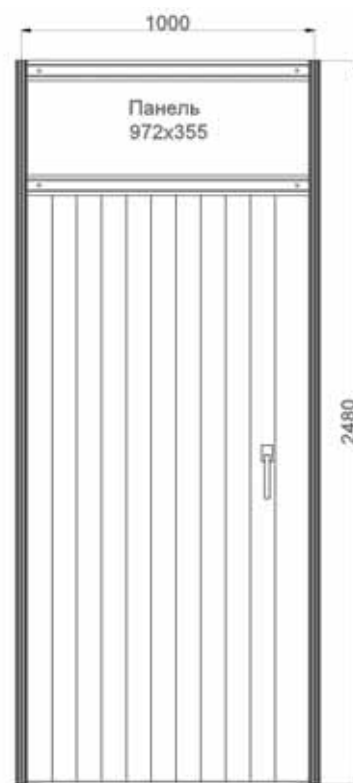

КОД 401

Видимая часть панели
-12мм. от габаритов панели

Стеновая панель
2500×500
со стеклом 1260×500

КОД 402

Видимая часть панели
-12мм. от габаритов панели

Стеновая панель
2500×1000 ЛДСП

КОД 228

Видимая часть панели
-12мм. от габаритов панели

Стеновая панель
2500×1400 ЛДСП
(диагональ 1×1 м)

Панель из ЛДСП
Размер панели под
макет 1374x2340
Диагональ 1x1

Видимая часть панели
-12мм. от габаритов панели

КОД 229

Эконом-панель
2500×1000

Размер панели под
макет 960x2340

КОД 225

Дверь-гармошка
с замком
2500×1000

КОД 240

Дверь
раздвижная

Видимая часть панели
-12мм. от габаритов панели

Дверь распашная
с замком
2500×1000

КОД 241

Дверь
распашная

Видимая часть панели
-12мм. от габаритов панели

Дверь стеклянная
распашная
с замком
2500×1000

КОД 245

Видимая часть панели
-12мм. от габаритов панели

Занавес
(штора офиса)
2500×1000/500

КОД 242

Дверь
шторка