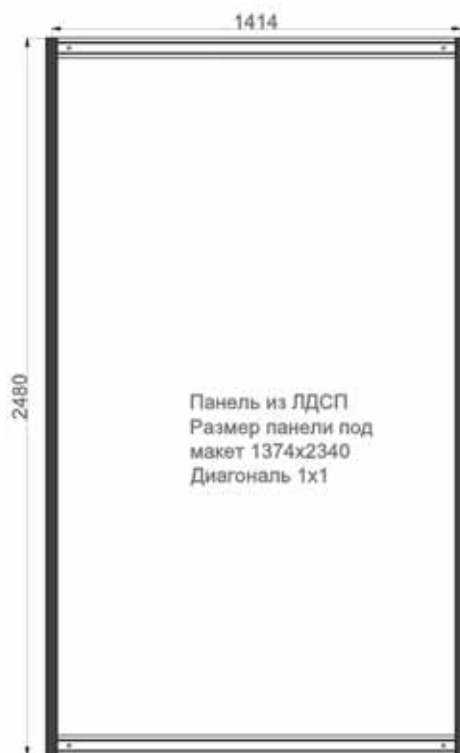

КОД 222

Видимая часть панели
-12мм. от габаритов панели

Стеновая панель
радиусная
H=2500, R=500
(1/4 круга)

КОД 223

Видимая часть панели
-12мм. от габаритов панели

Стеновая панель
2500×1400
(диагональ 1×1 м)

КОД 226

Видимая часть панели
-12мм. от габаритов панели

Стеновая панель
2500×700
(диагональ 0,5×0,5 м)

КОД 224

Видимая часть панели
-12мм. от габаритов панели

Стеновая панель
2500×400
(диагональ
для монтажа
двери под
углом 45°)

КОД 401

Видимая часть панели
-12мм. от габаритов панели

Стеновая панель
2500×500
со стеклом 1260×500

КОД 402

Видимая часть панели
-12мм. от габаритов панели

Стеновая панель
2500×1000 ЛДСП

КОД 228

Видимая часть панели
-12мм. от габаритов панели

Стеновая панель
2500×1400 ЛДСП
(диагональ 1×1 м)

Панель из ЛДСП
Размер панели под
макет 1374x2340
Диагональ 1x1

Видимая часть панели
-12мм. от габаритов панели

КОД 229

Эконом-панель
2500×1000

Размер панели под
макет 960x2340