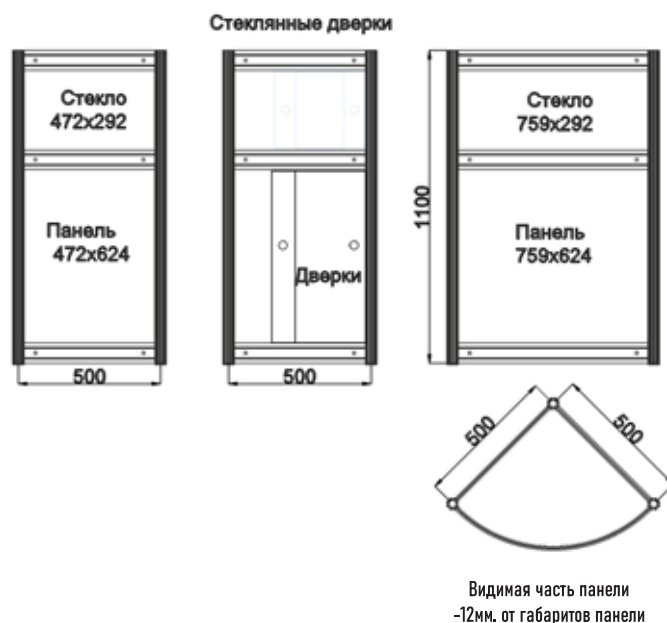

Витрина
500×500,
R=500,
H=1100
(с нижними дверцами)

КОД 394ar