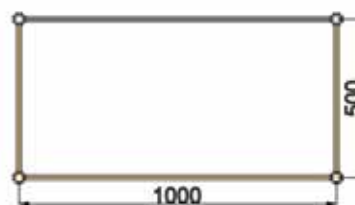

Видимая часть панели
-12мм. от габаритов панели