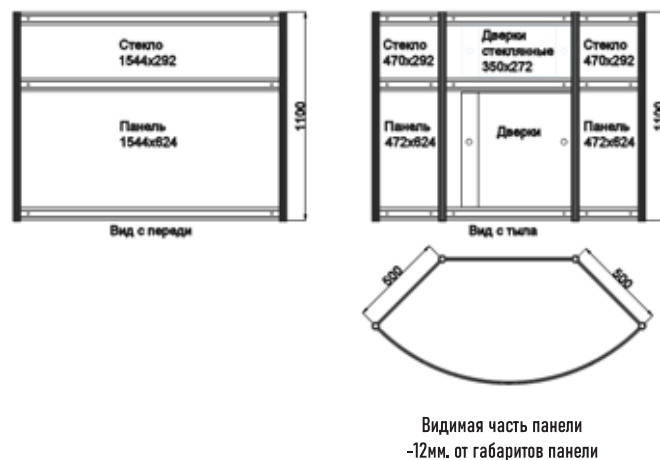

Витрина радиусная
H=1100, R=1000
(с нижними дверцами)

КОД 394r