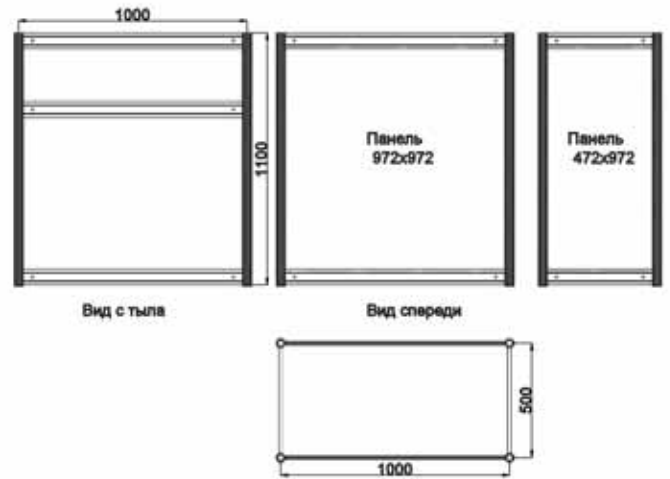

Видимая часть панели
-12мм. от габаритов панели

КОД 388а

Стол-подиум
1000×1000, Н=800
(из конструктива)

Видимая часть панели
-12мм. от габаритов панели

КОД 384

Стол-подиум
1000×1000, Н=500
(из конструктива)

Видимая часть панели
-12мм. от габаритов панели

КОД 385

Стол-подиум
1000×1000, Н=175
(из конструктива)

Видимая часть панели
-12мм. от габаритов панели

КОД 389

Стол-подиум
1000×1000, Н=1100
(из конструктива)

Видимая часть панели
-12мм. от габаритов панели

КОД 387

Информационная стойка
500×1000, Н=1100

КОД 318

Видимая часть панели
-12мм. от габаритов панели

Информационная стойка
500×500, Н=1100

КОД 318а

Видимая часть панели
-12мм. от габаритов панели