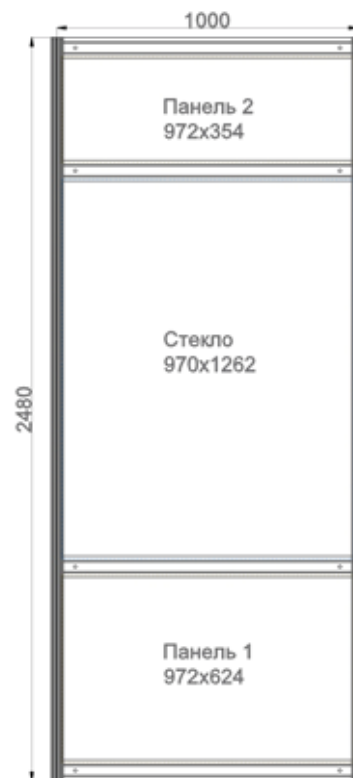

КОД 226

Видимая часть панели
-12мм. от габаритов панели

Стеновая панель
2500×700
(диагональ 0,5×0,5 м)

КОД 224

Видимая часть панели
-12мм. от габаритов панели

Стеновая панель
2500×400
(диагональ
для монтажа
двери под
углом 45°)

КОД 227

Для монтажа
двери
под углом

Видимая часть панели
-12мм. от габаритов панели

Стеновая панель
2500×1000
прозрачная
(оргстекло)

КОД 403

Видимая часть панели
-12мм. от габаритов панели

Стеновая панель
2500×500
со стеклом 1260×500

КОД 401

Видимая часть панели
-12мм. от габаритов панели

Стеновая панель
2500×500
со стеклом 1260×500

КОД 402

Видимая часть панели
-12мм. от габаритов панели

Стеновая панель
2500×1000 ЛДСП

КОД 228

Видимая часть панели
-12мм. от габаритов панели

Стеновая панель
2500×1400 ЛДСП
(диагональ 1×1 м)

Панель из ЛДСП
Размер панели под
макет 1374x2340
Диагональ 1x1

Видимая часть панели
-12мм. от габаритов панели

КОД 229

Эконом-панель
2500×1000

Размер панели под
макет 960x2340