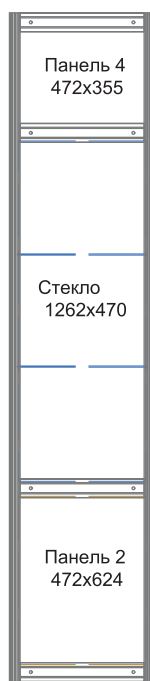

КОД 401

Видимая часть панели
-12мм. от габаритов панели

Стеновая панель
2500×500
со стеклом 1260×500

КОД 402

Видимая часть панели
-12мм. от габаритов панели

Стеновая панель
2500×1000 ЛДСП

КОД 228

Видимая часть панели
-12мм. от габаритов панели

Стеновая панель
2500×1400 ЛДСП
(диагональ 1×1 м)

Панель из ЛДСП
Размер панели под
макет 1374x2340
Диагональ 1x1

Видимая часть панели
-12мм. от габаритов панели

КОД 229

Эконом-панель
2500×1000

Размер панели под
макет 960x2340

Стол круглый
D=800

КОД 314

Стол
800×1200

КОД 315

Стол барный
D=600,
H=1200

КОД 316a

Стол барный
D=600,
H=800

КОД 316b

Витрина
500×1000,
H=2500
(2 ст. полки,
нижние дверцы,
подсветка)

Вид с тыла

Вид спереди

Код 398
Витрина

Видимая часть панели
-12мм. от габаритов панели

КОД 398

Витрина
500×500,
H=2500
(2 ст. полки,
нижние дверцы,
подсветка)