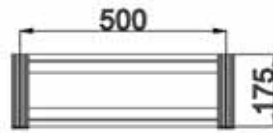

Стол-подиум
500×500, Н=1100
(из конструктива)

Видимая часть панели
-12мм. от габаритов панели

КОД 386а

Стол-подиум
500×1000, Н=175
(из конструктива)

Видимая часть панели
-12мм. от габаритов панели

КОД 388

Стол-подиум
500×500, Н=175
(из конструктива)

Видимая часть панели
-12мм. от габаритов панели

КОД 388а

Стол-подиум
1000×1000, Н=800
(из конструктива)

Видимая часть панели
-12мм. от габаритов панели

КОД 384

Стол-подиум
1000×1000, Н=500
(из конструктива)