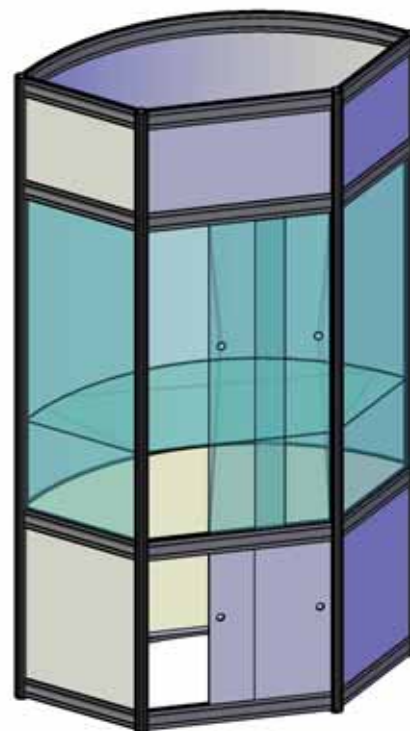

Видимая часть панели
-12мм. от габаритов панели

КОД 398a

Витрина
500×500,
R=500,
H=2500
(2 ст. полки,
нижние дверцы,
подсветка)

Видимая часть панели
-12мм. от габаритов панели

КОД 398ar

Витрина радиусная
H=2500,
R=1000
(2 ст. полки,
нижние дверцы,
подсветка)

Видимая часть панели
-12мм. от габаритов панели

КОД 399

Витрина круглая
H=2500, D=1000
(с подсветкой)

Видимая часть панели
-12мм. от габаритов панели

КОД 400

Стеллаж
из 5 полок
300×1000, H=2070

КОД 340

Стеллаж
из 5 полок
500×1000,
H=2070