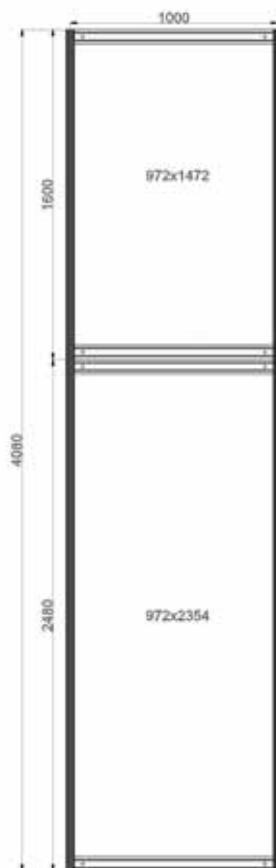

Увеличение
высоты стены
на 1600 мм,
за 1 п.м

Видимая часть панели
-12мм. от габаритов панели

Увеличение
высоты стены
на 2070 мм,
за 1 п.м