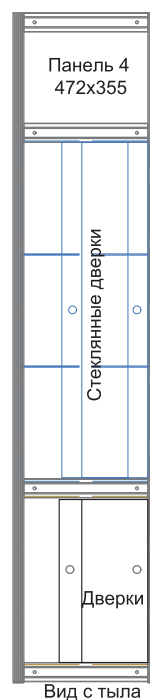

КОД 401

Видимая часть панели
-12мм. от габаритов панели

Стеновая панель
2500×500
со стеклом 1260×500

КОД 402

Видимая часть панели
-12мм. от габаритов панели

Стеновая панель
2500×1000 ЛДСП

КОД 228

Видимая часть панели
-12мм. от габаритов панели

Стеновая панель
2500×1400 ЛДСП
(диагональ 1×1 м)

Панель из ЛДСП
Размер панели под
макет 1374x2340
Диагональ 1x1

Видимая часть панели
-12мм. от габаритов панели

КОД 229

Эконом-панель
2500×1000

Размер панели под
макет 960x2340

Стол круглый
D=800

КОД 314

Стол
800×1200

КОД 315

Стол барный
D=600,
H=1200

КОД 316a

Стол барный
D=600,
H=800

КОД 316b

Витрина
500×1000,
H=2500
(2 ст. полки,
нижние дверцы,
подсветка)

Вид с тыла

Вид спереди

Код 398
Витрина

Видимая часть панели
-12мм. от габаритов панели

КОД 398

Витрина
500×500,
H=2500
(2 ст. полки,
нижние дверцы,
подсветка)