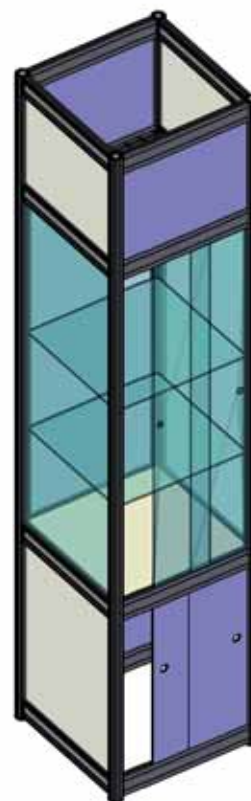

Видимая часть панели
-12мм. от габаритов панели

Дверь стеклянная
распашная
с замком
2500×1000

КОД 245

Видимая часть панели
-12мм. от габаритов панели

Занавес
(штора офиса)
2500×1000/500

КОД 242

Дверь
шторка

КОД 394ar

Витрина радиусная
H=1100, R=1000
(с нижними дверцами)

КОД 394r

Витрина
500×1000,
H=2000
(2 стеклянные полки,
нижние дверцы)

Вид с тыла

Вид спереди

Видимая часть панели
-12мм. от габаритов панели

КОД 396

Витрина
500×1000,
H=2500
(2 ст. полки,
нижние дверцы,
подсветка)

Вид с тыла

Вид спереди

Код 398
Витрина

Видимая часть панели
-12мм. от габаритов панели

КОД 398

Витрина
500×500,
H=2500
(2 ст. полки,
нижние дверцы,
подсветка)

Видимая часть панели
-12мм. от габаритов панели

КОД 398a

Витрина
500×500,
R=500,
H=2500
(2 ст. полки,
нижние дверцы,
подсветка)

Видимая часть панели
-12мм. от габаритов панели

КОД 398ar

Витрина радиусная
H=2500,
R=1000
(2 ст. полки,
нижние дверцы,
подсветка)