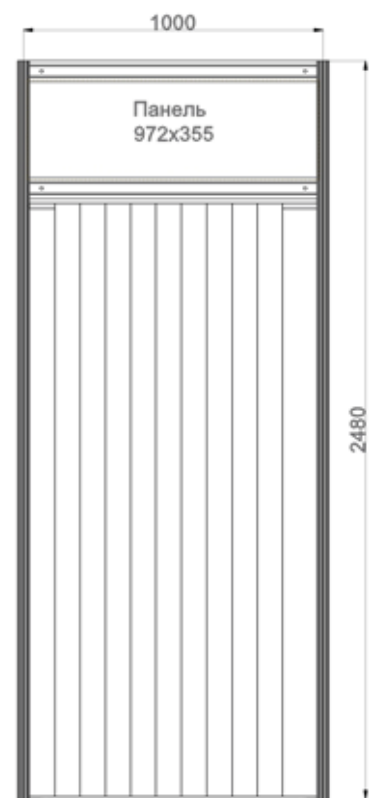

КОД 226

Видимая часть панели
-12мм. от габаритов панели

Стеновая панель
2500×700
(диагональ 0,5×0,5 м)

КОД 224

Видимая часть панели
-12мм. от габаритов панели

Стеновая панель
2500×400
(диагональ
для монтажа
двери под
углом 45°)

КОД 401

Видимая часть панели
-12мм. от габаритов панели

Стеновая панель
2500×500
со стеклом 1260×500

КОД 402

Видимая часть панели
-12мм. от габаритов панели

Стеновая панель
2500×1000 ЛДСП

КОД 228

Видимая часть панели
-12мм. от габаритов панели

Стеновая панель
2500×1400 ЛДСП
(диагональ 1×1 м)

Панель из ЛДСП
Размер панели под
макет 1374x2340
Диагональ 1x1

Видимая часть панели
-12мм. от габаритов панели

КОД 229

Эконом-панель
2500×1000

Размер панели под
макет 960x2340

Видимая часть панели
-12мм. от габаритов панели

Дверь стеклянная
распашная
с замком
2500×1000

КОД 245

Видимая часть панели
-12мм. от габаритов панели

Занавес
(штора офиса)
2500×1000/500

КОД 242

Дверь
шторка