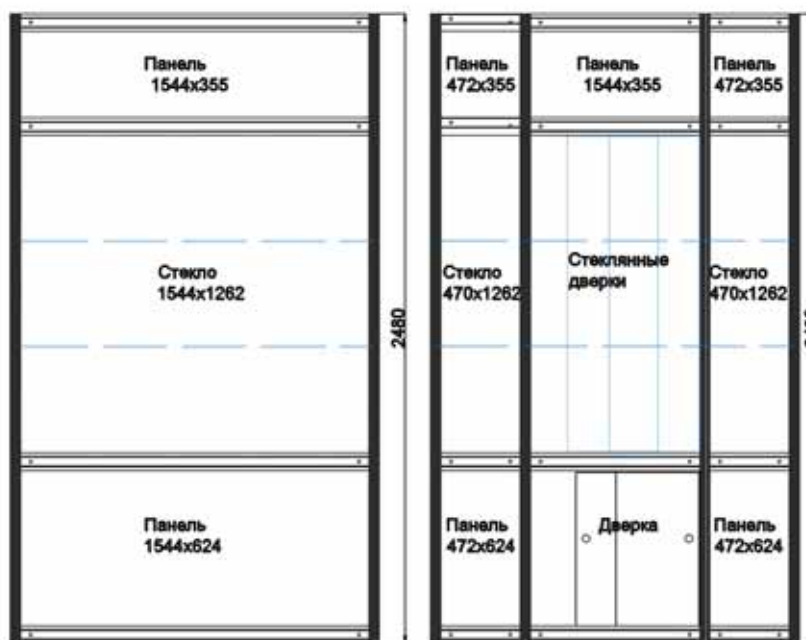

Стеновая панель
2500×1400 ЛДСП
(диагональ 1×1 м)

Панель из ЛДСП
Размер панели под
макет 1374x2340
Диагональ 1x1

Видимая часть панели
-12мм. от габаритов панели

КОД 229

Эконом-панель
2500×1000

Размер панели под
макет 960x2340

Видимая часть панели
-12мм. от габаритов панели

КОД 398a

Витрина
500×500,
R=500,
H=2500
(2 ст. полки,
нижние дверцы,
подсветка)

Видимая часть панели
-12мм. от габаритов панели

КОД 398ar

Витрина радиусная
H=2500,
R=1000
(2 ст. полки,
нижние дверцы,
подсветка)