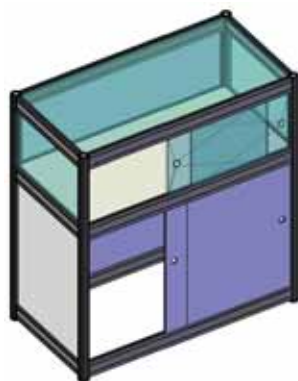

Витрина
500×1000,
H=1100
(с нижними дверцами)

КОД 394

Видимая часть панели
-12мм. от габаритов панели

Витрина
500×500,
H=1100
(нижние дверцы)

КОД 394а

Видимая часть панели
-12мм. от габаритов панели

Витрина
500×500,
R=500,
H=1100
(с нижними дверцами)