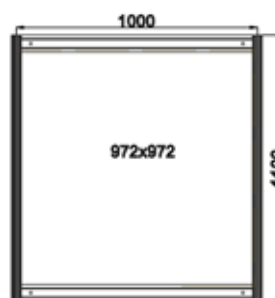

Стол-подиум
500×500, Н=1100
(из конструктива)

Видимая часть панели
-12мм. от габаритов панели

КОД 386а

Стол-подиум
500×1000, Н=175
(из конструктива)

Видимая часть панели
-12мм. от габаритов панели

КОД 388

Стол-подиум
500×500, Н=175
(из конструктива)

Видимая часть панели
-12мм. от габаритов панели

КОД 388а

Стол-подиум
1000×1000, Н=800
(из конструктива)

Видимая часть панели
-12мм. от габаритов панели

КОД 384

Стол-подиум
1000×1000, Н=500
(из конструктива)

Видимая часть панели
-12мм. от габаритов панели

КОД 385

Стол-подиум
1000×1000, Н=175
(из конструктива)

Видимая часть панели
-12мм. от габаритов панели

КОД 389

Стол-подиум
1000×1000, Н=1100
(из конструктива)

Видимая часть панели
-12мм. от габаритов панели

КОД 387

Информационная стойка
500×1000, Н=1100

КОД 318

Видимая часть панели
-12мм. от габаритов панели

Информационная стойка
500×500, Н=1100

КОД 318а

Видимая часть панели
-12мм. от габаритов панели