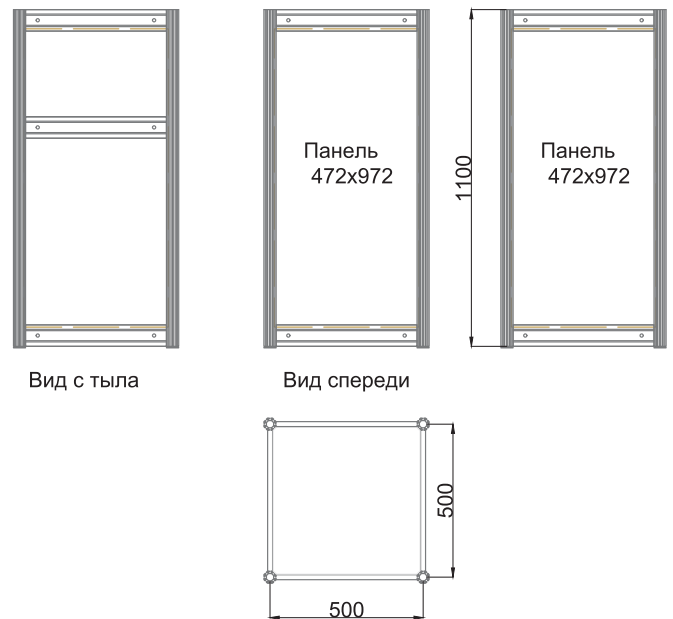

Видимая часть панели
-12мм. от габаритов панели

КОД 385

Стол-подиум
1000×1000, Н=175
(из конструктива)

Видимая часть панели
-12мм. от габаритов панели

КОД 389

Стол-подиум
1000×1000, Н=1100
(из конструктива)

Видимая часть панели
-12мм. от габаритов панели

КОД 387

Информационная стойка
500×1000, Н=1100

КОД 318

Видимая часть панели
-12мм. от габаритов панели

Информационная стойка
500×500, Н=1100

КОД 318а

Видимая часть панели
-12мм. от габаритов панели