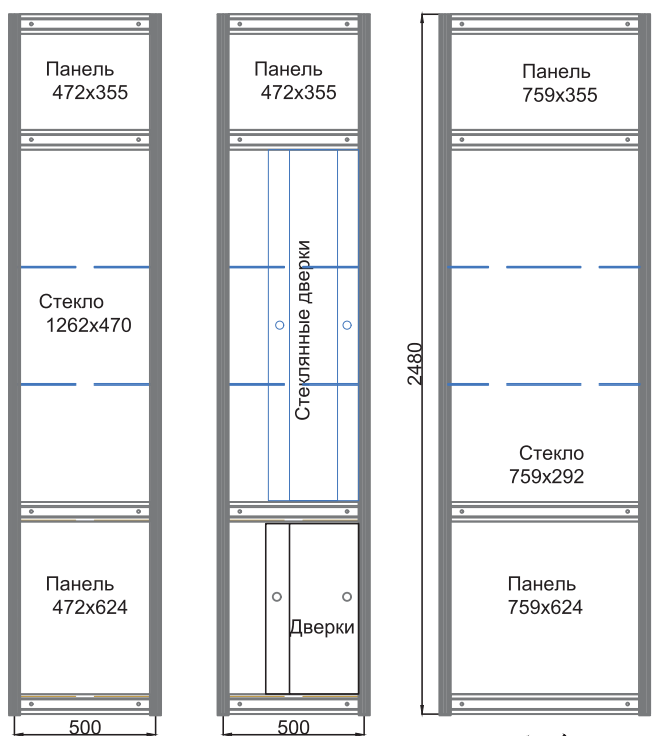

КОД 226

Видимая часть панели
-12мм. от габаритов панели

Стеновая панель
2500×700
(диагональ 0,5×0,5 м)

КОД 224

Видимая часть панели
-12мм. от габаритов панели

Стеновая панель
2500×400
(диагональ
для монтажа
двери под
углом 45°)

Стеновая панель
2500×1400 ЛДСП
(диагональ 1×1 м)

Панель из ЛДСП
Размер панели под
макет 1374x2340
Диагональ 1x1

Видимая часть панели
-12мм. от габаритов панели

КОД 229

Эконом-панель
2500×1000

Размер панели под
макет 960x2340

Витрина
500×1000,
H=2500
(2 ст. полки,
нижние дверцы,
подсветка)

Вид с тыла

Вид спереди

Код 398
Витрина

Видимая часть панели
-12мм. от габаритов панели

КОД 398

Витрина
500×500,
H=2500
(2 ст. полки,
нижние дверцы,
подсветка)

Видимая часть панели
-12мм. от габаритов панели

КОД 398a

Витрина
500×500,
R=500,
H=2500
(2 ст. полки,
нижние дверцы,
подсветка)

Видимая часть панели
-12мм. от габаритов панели

КОД 398ar

Витрина радиусная
H=2500,
R=1000
(2 ст. полки,
нижние дверцы,
подсветка)