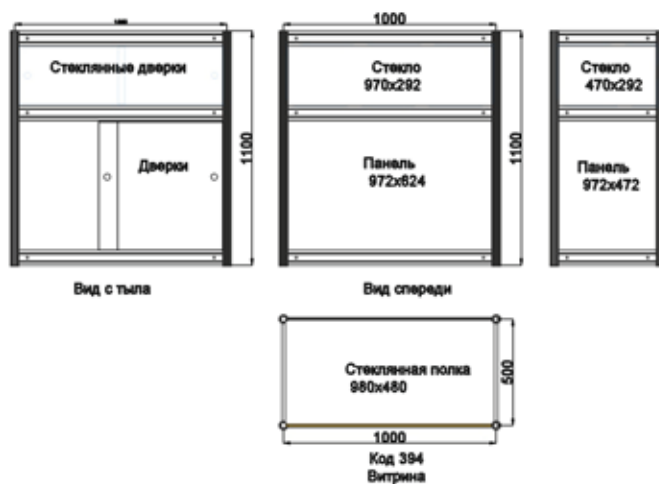

Витрина
500×1000,
H=1100
(с нижними дверцами)

КОД 394

Видимая часть панели
-12мм. от габаритов панели

Витрина
500×500,
H=1100
(нижние дверцы)

КОД 394а

Видимая часть панели
-12мм. от габаритов панели

Витрина
500×500,
R=500,
H=1100
(с нижними дверцами)