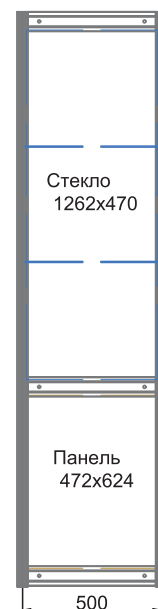

Видимая часть панели
-12мм. от габаритов панели

КОД 396