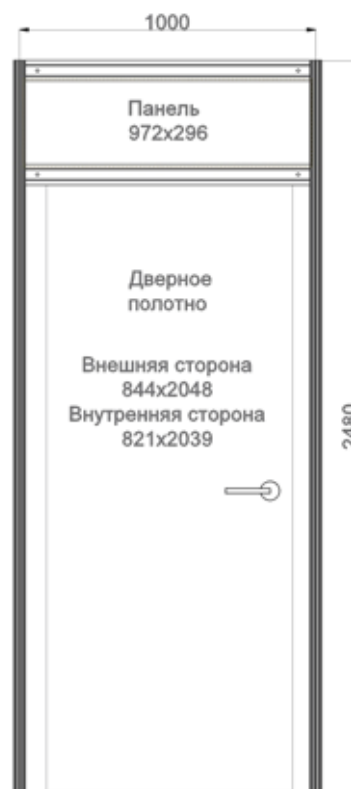

КОД 226

Видимая часть панели
-12мм. от габаритов панели

Стеновая панель
2500×700
(диагональ 0,5×0,5 м)

КОД 224

Видимая часть панели
-12мм. от габаритов панели

Стеновая панель
2500×400
(диагональ
для монтажа
двери под
углом 45°)

Стеновая панель
2500×1400 ЛДСП
(диагональ 1×1 м)

Панель из ЛДСП
Размер панели под
макет 1374x2340
Диагональ 1x1

Видимая часть панели
-12мм. от габаритов панели

КОД 229

Эконом-панель
2500×1000

Размер панели под
макет 960x2340

КОД 225

Дверь-гармошка
с замком
2500×1000

КОД 240

Дверь
раздвижная

Видимая часть панели
-12мм. от габаритов панели

Дверь распашная
с замком
2500×1000

КОД 241

Дверь
распашная

Видимая часть панели
-12мм. от габаритов панели

Дверь стеклянная
распашная
с замком
2500×1000

КОД 245

Видимая часть панели
-12мм. от габаритов панели

Занавес
(штора офиса)
2500×1000/500

КОД 242

Дверь
шторка