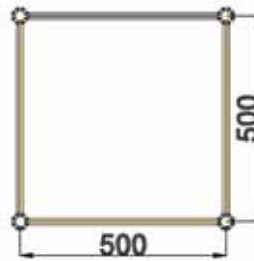

Стеновая панель
2500×1400 ЛДСП
(диагональ 1×1 м)

Панель из ЛДСП
Размер панели под
макет 1374x2340
Диагональ 1x1

Видимая часть панели
-12мм. от габаритов панели

КОД 229

Эконом-панель
2500×1000

Размер панели под
макет 960x2340

КОД 383

Стол-подиум
500×500, Н=500
(из конструктива)

Видимая часть панели
-12мм. от габаритов панели

КОД 383а

Стол-подиум
500×1000, Н=1100
(из конструктива)

Видимая часть панели
-12мм. от габаритов панели

КОД 386

Стол-подиум
500×500, Н=1100
(из конструктива)

Видимая часть панели
-12мм. от габаритов панели

КОД 386а

Стол-подиум
500×1000, Н=175
(из конструктива)

Видимая часть панели
-12мм. от габаритов панели

КОД 388

Стол-подиум
500×500, Н=175
(из конструктива)

Видимая часть панели
-12мм. от габаритов панели

КОД 388а

Стол-подиум
1000×1000, Н=800
(из конструктива)

Видимая часть панели
-12мм. от габаритов панели

КОД 384

Стол-подиум
1000×1000, Н=500
(из конструктива)