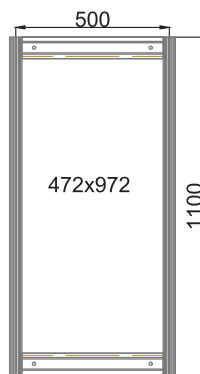

КОД 226

Видимая часть панели
-12мм. от габаритов панели

Стеновая панель
2500×700
(диагональ 0,5×0,5 м)

КОД 224

Видимая часть панели
-12мм. от габаритов панели

Стеновая панель
2500×400
(диагональ
для монтажа
двери под
углом 45°)

КОД 382

Видимая часть панели
-12мм. от габаритов панели

Стол-подиум
500×500, Н=800
(из конструктива)

Видимая часть панели
-12мм, от габаритов панели

КОД 382а

Стол-подиум
500×1000, Н=500
(из конструктива)

Видимая часть панели
-12мм, от габаритов панели

КОД 383

Стол-подиум
500×500, Н=500
(из конструктива)

Видимая часть панели
-12мм. от габаритов панели

КОД 383а

Стол-подиум
500×1000, Н=1100
(из конструктива)

Видимая часть панели
-12мм. от габаритов панели

КОД 386

Стол-подиум
500×500, Н=1100
(из конструктива)

Видимая часть панели
-12мм. от габаритов панели

КОД 386а

Стол-подиум
500×1000, Н=175
(из конструктива)

Видимая часть панели
-12мм. от габаритов панели

КОД 388

Стол-подиум
500×500, Н=175
(из конструктива)