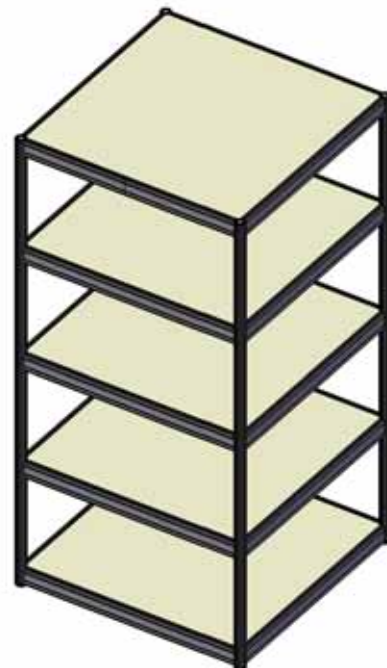

Стеллаж
из 5 полок
1000×1000,
H=2070

КОД 702