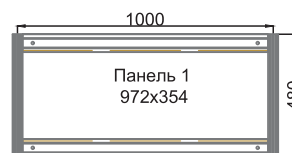

Стеновая панель
2500×1400 ЛДСП
(диагональ 1×1 м)

Панель из ЛДСП
Размер панели под
макет 1374x2340
Диагональ 1x1

Видимая часть панели
-12мм. от габаритов панели

КОД 229

Эконом-панель
2500×1000

Размер панели под
макет 960x2340

Стол-подиум
500×500, Н=1100
(из конструктива)

Видимая часть панели
-12мм. от габаритов панели

КОД 386а

Стол-подиум
500×1000, Н=175
(из конструктива)

Видимая часть панели
-12мм. от габаритов панели

КОД 388

Стол-подиум
500×500, Н=175
(из конструктива)

Видимая часть панели
-12мм. от габаритов панели

КОД 388а

Стол-подиум
1000×1000, Н=800
(из конструктива)

Видимая часть панели
-12мм. от габаритов панели

КОД 384

Стол-подиум
1000×1000, Н=500
(из конструктива)

Видимая часть панели
-12мм. от габаритов панели

КОД 385

Стол-подиум
1000×1000, Н=175
(из конструктива)

Видимая часть панели
-12мм. от габаритов панели

КОД 389

Стол-подиум
1000×1000, Н=1100
(из конструктива)