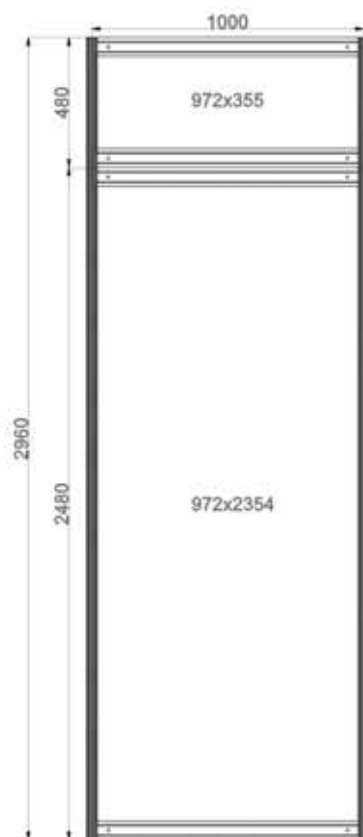

Видимая часть панели
-12мм. от габаритов панели