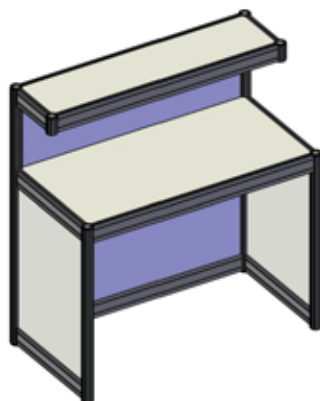

Видимая часть панели
-12мм. от габаритов панели

КОД 318r

Информационная стойка
500×1000, H=1100
с узкой верхней полкой

Вид с тыла