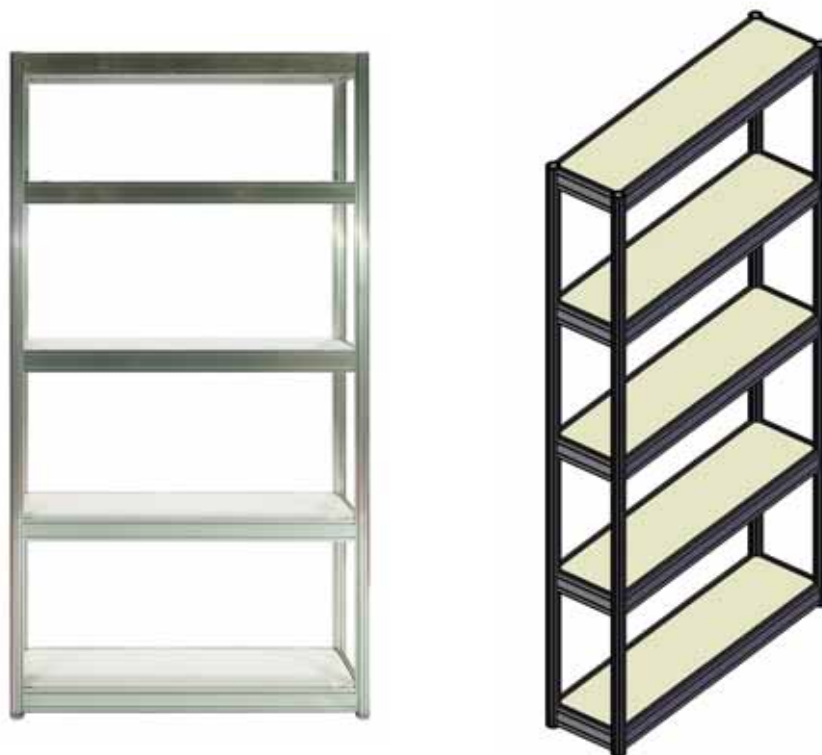

Видимая часть панели
-12мм. от габаритов панели

КОД 399

Витрина круглая
H=2500, D=1000
(с подсветкой)

Видимая часть панели
-12мм. от габаритов панели

КОД 400

Стеллаж
из 5 полок
300×1000, H=2070

КОД 340

Стеллаж
из 5 полок
500×1000,
H=2070