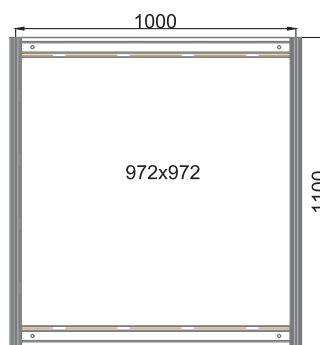

КОД 226

Видимая часть панели
-12мм. от габаритов панели

Стеновая панель
2500×700
(диагональ 0,5×0,5 м)

КОД 224

Видимая часть панели
-12мм. от габаритов панели

Стеновая панель
2500×400
(диагональ
для монтажа
двери под
углом 45°)

Стеновая панель
2500×1400 ЛДСП
(диагональ 1×1 м)

Панель из ЛДСП
Размер панели под
макет 1374x2340
Диагональ 1x1

Видимая часть панели
-12мм. от габаритов панели

КОД 229

Эконом-панель
2500×1000

Размер панели под
макет 960x2340

КОД 383

Стол-подиум
500×500, Н=500
(из конструктива)

Видимая часть панели
-12мм. от габаритов панели

КОД 383а

Стол-подиум
500×1000, Н=1100
(из конструктива)

Видимая часть панели
-12мм. от габаритов панели

КОД 386

Стол-подиум
500×500, Н=1100
(из конструктива)

Видимая часть панели
-12мм. от габаритов панели

КОД 386а

Стол-подиум
500×1000, Н=175
(из конструктива)

Видимая часть панели
-12мм. от габаритов панели

КОД 388

Стол-подиум
500×500, Н=175
(из конструктива)