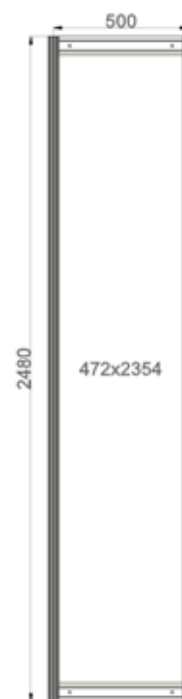

Стеновая панель
2500×500

КОД 221

Видимая часть панели
-12мм. от габаритов панели

Стеновая панель
2500×250

КОД 221a

Видимая часть панели
-12мм. от габаритов панели

Стеновая панель
радиусная
H=2500, R=1000
(1/4 круга)

КОД 222

Видимая часть панели
-12мм. от габаритов панели

Стеновая панель
радиусная
H=2500, R=500
(1/4 круга)

КОД 223

Видимая часть панели
-12мм. от габаритов панели

Стеновая панель
2500×1400
(диагональ 1×1 м)

КОД 226

Видимая часть панели
-12мм. от габаритов панели

Стеновая панель
2500×700
(диагональ 0,5×0,5 м)

КОД 224

Видимая часть панели
-12мм. от габаритов панели

Стеновая панель
2500×400
(диагональ
для монтажа
двери под
углом 45°)

Стеновая панель
2500×1400 ЛДСП
(диагональ 1×1 м)

Панель из ЛДСП
Размер панели под
макет 1374x2340
Диагональ 1x1

Видимая часть панели
-12мм. от габаритов панели

КОД 229

Эконом-панель
2500×1000

Размер панели под
макет 960x2340