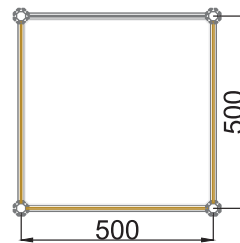

КОД 226

Видимая часть панели
-12мм. от габаритов панели

Стеновая панель
2500×700
(диагональ 0,5×0,5 м)

КОД 224

Видимая часть панели
-12мм. от габаритов панели

Стеновая панель
2500×400
(диагональ
для монтажа
двери под
углом 45°)

Стеновая панель
2500×1400 ЛДСП
(диагональ 1×1 м)

Панель из ЛДСП
Размер панели под
макет 1374x2340
Диагональ 1x1

Видимая часть панели
-12мм. от габаритов панели

КОД 229

Эконом-панель
2500×1000

Размер панели под
макет 960x2340

КОД 335a

Журнальный
стеклянный столик,
800×450, Н=400

КОД 335b

Журнальный
стеклянный столик,
D=800, Н=495

КОД 336

Стол для переговоров
1000×2200, Н=720

КОД 337

Стол-подиум
500×1000, Н=800
(из конструктива)

КОД 382

Видимая часть панели
-12мм. от габаритов панели

Стол-подиум
500×500, Н=800
(из конструктива)

Видимая часть панели
-12мм, от габаритов панели

КОД 382а

Стол-подиум
500×1000, Н=500
(из конструктива)

Видимая часть панели
-12мм, от габаритов панели