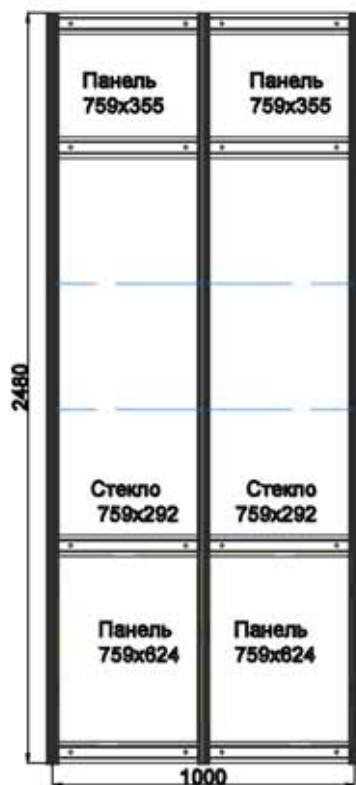

Стеновая панель
2500×1400 ЛДСП
(диагональ 1×1 м)

Панель из ЛДСП
Размер панели под
макет 1374x2340
Диагональ 1x1

Видимая часть панели
-12мм. от габаритов панели

КОД 229

Эконом-панель
2500×1000

Размер панели под
макет 960x2340

Витрина
500×1000,
H=2500
(2 ст. полки,
нижние дверцы,
подсветка)

Вид с тыла

Вид спереди

Код 398
Витрина

Видимая часть панели
-12мм. от габаритов панели

КОД 398

Витрина
500×500,
H=2500
(2 ст. полки,
нижние дверцы,
подсветка)

Видимая часть панели
-12мм. от габаритов панели

КОД 398a

Витрина
500×500,
R=500,
H=2500
(2 ст. полки,
нижние дверцы,
подсветка)

Видимая часть панели
-12мм. от габаритов панели

КОД 398ar

Витрина радиусная
H=2500,
R=1000
(2 ст. полки,
нижние дверцы,
подсветка)

Видимая часть панели
-12мм. от габаритов панели

КОД 399

Витрина круглая
H=2500, D=1000
(с подсветкой)

Видимая часть панели
-12мм. от габаритов панели

КОД 400

Стеллаж
из 5 полок
300×1000, H=2070

КОД 340

Стеллаж
из 5 полок
500×1000,
H=2070