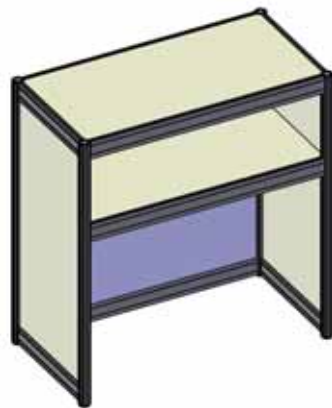

Информационная стойка
500×1000, Н=1100

КОД 318