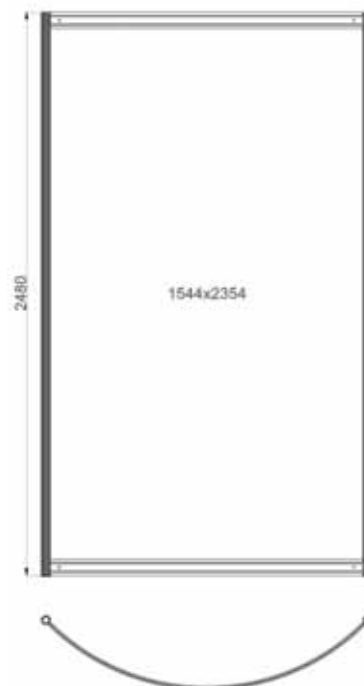

Стеновая панель
2500×500

КОД 221

Видимая часть панели
-12мм. от габаритов панели

Стеновая панель
2500×250

КОД 221a

Видимая часть панели
-12мм. от габаритов панели

Стеновая панель
радиусная
H=2500, R=1000
(1/4 круга)

КОД 222

Видимая часть панели
-12мм. от габаритов панели

Стеновая панель
радиусная
H=2500, R=500
(1/4 круга)

КОД 223

Видимая часть панели
-12мм. от габаритов панели

Стеновая панель
2500×1400
(диагональ 1×1 м)

КОД 226

Видимая часть панели
-12мм. от габаритов панели

Стеновая панель
2500×700
(диагональ 0,5×0,5 м)

КОД 224

Видимая часть панели
-12мм. от габаритов панели

Стеновая панель
2500×400
(диагональ
для монтажа
двери под
углом 45°)

Стеновая панель
2500×1400 ЛДСП
(диагональ 1×1 м)

Панель из ЛДСП
Размер панели под
макет 1374x2340
Диагональ 1x1

Видимая часть панели
-12мм. от габаритов панели

КОД 229

Эконом-панель
2500×1000

Размер панели под
макет 960x2340