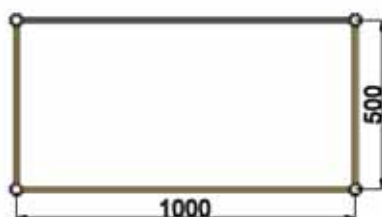

Стеновая панель
2500×1400 ЛДСП
(диагональ 1×1 м)

Панель из ЛДСП
Размер панели под
макет 1374x2340
Диагональ 1x1

Видимая часть панели
-12мм. от габаритов панели

КОД 229

Эконом-панель
2500×1000

Размер панели под
макет 960x2340

КОД 382

Видимая часть панели
-12мм. от габаритов панели

Стол-подиум
500×500, Н=800
(из конструктива)

Видимая часть панели
-12мм, от габаритов панели

КОД 382а

Стол-подиум
500×1000, Н=500
(из конструктива)

Видимая часть панели
-12мм, от габаритов панели

КОД 383

Стол-подиум
500×500, Н=500
(из конструктива)

Видимая часть панели
-12мм. от габаритов панели

КОД 383а

Стол-подиум
500×1000, Н=1100
(из конструктива)

Видимая часть панели
-12мм. от габаритов панели

КОД 386

Стол-подиум
500×500, Н=1100
(из конструктива)

Видимая часть панели
-12мм. от габаритов панели

КОД 386а

Стол-подиум
500×1000, Н=175
(из конструктива)

Видимая часть панели
-12мм. от габаритов панели

КОД 388

Стол-подиум
500×500, Н=175
(из конструктива)