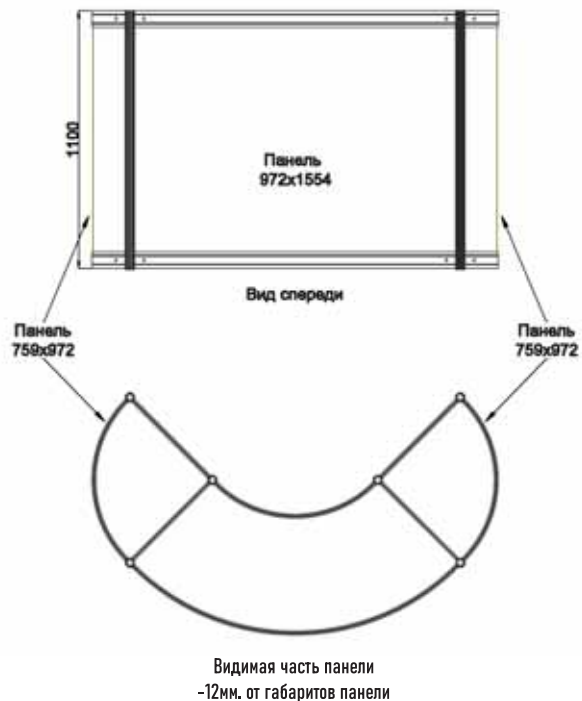

Информационная стойка
радиусная
R1=500, R2=1000, H=1100

КОД 708

Информационная стойка
радиусная
R=1000, H=1100

КОД 709