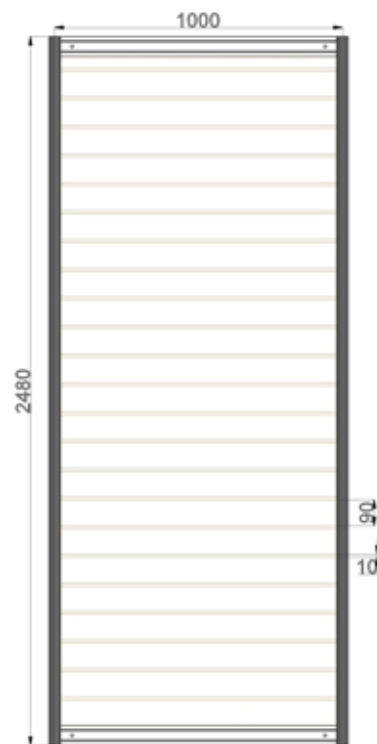

КОД 401

Видимая часть панели
-12мм. от габаритов панели

Стеновая панель
2500×500
со стеклом 1260×500

КОД 402

Видимая часть панели
-12мм. от габаритов панели

Стеновая панель
2500×1000 ЛДСП

КОД 228

Видимая часть панели
-12мм. от габаритов панели

Стеновая панель
2500×1400 ЛДСП
(диагональ 1×1 м)

Панель из ЛДСП
Размер панели под
макет 1374x2340
Диагональ 1x1

Видимая часть панели
-12мм. от габаритов панели

КОД 229

Эконом-панель
2500×1000

Размер панели под
макет 960x2340