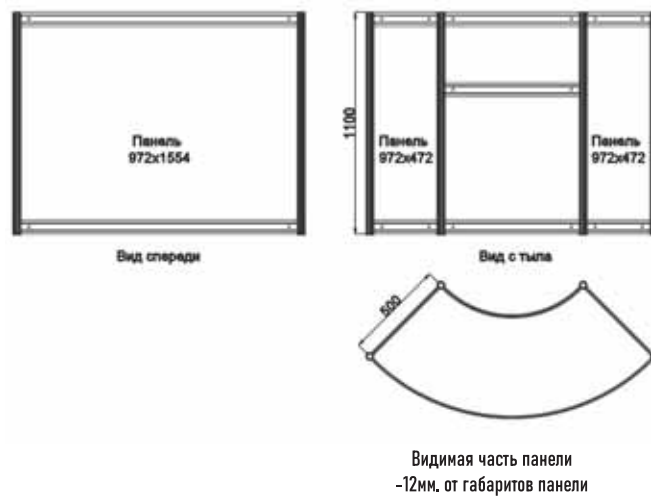

Информационная стойка
радиусная
R1=500, R2=1000, H=1100

КОД 708

Информационная стойка
радиусная
R=1000, H=1100

КОД 709