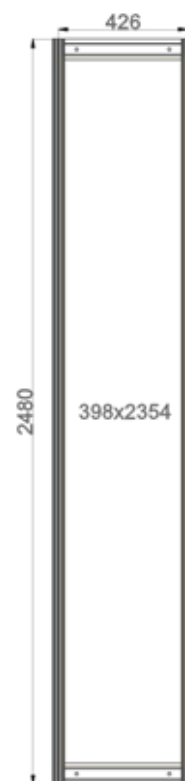

Для монтажа
двери
под углом

Видимая часть панели
-12мм. от габаритов панели