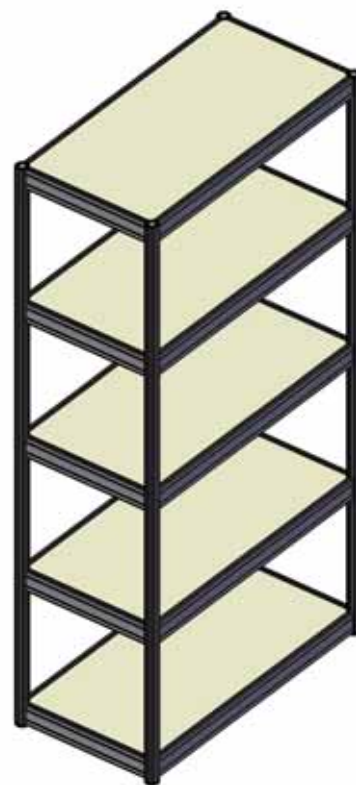

Видимая часть панели
-12мм. от габаритов панели

КОД 399

Витрина круглая
H=2500, D=1000
(с подсветкой)

Видимая часть панели
-12мм. от габаритов панели

КОД 400

Стеллаж
из 5 полок
300×1000, H=2070

КОД 340

Стеллаж
из 5 полок
500×1000,
H=2070