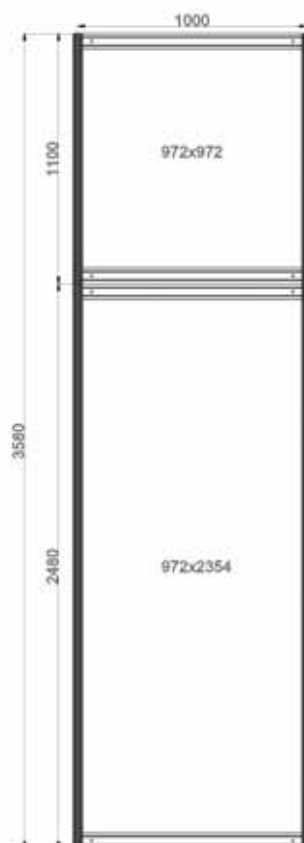

Видимая часть панели
-12мм. от габаритов панели